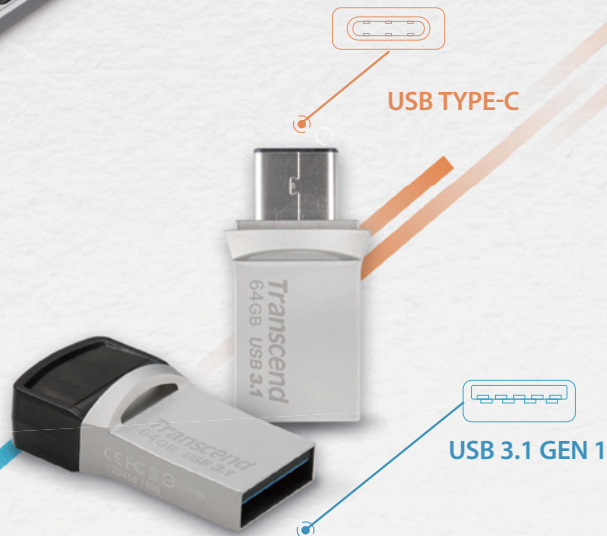

Supporte le nouveau
modèle MacBook

DÉCOUVREZ LA NOUVELLE FAÇON DE TRANSFÉRER VOS DONNÉES

DOUBLE ACCÈS